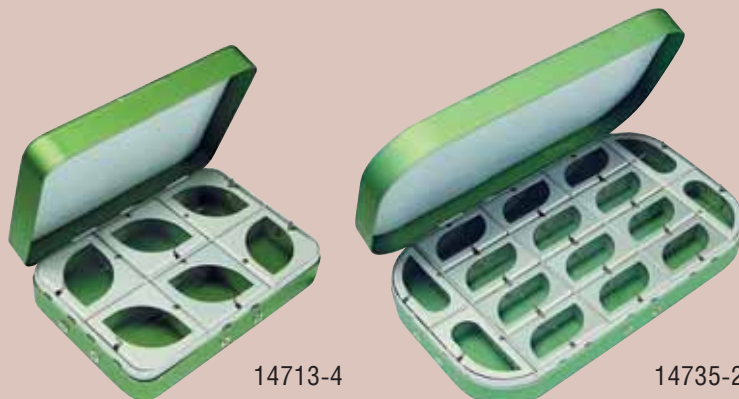

Код	Артикул	Цена, у.е.
155-1471-52	14735-2	32,50
155-1471-36	14713-4	23,00

14713-4

14735-2