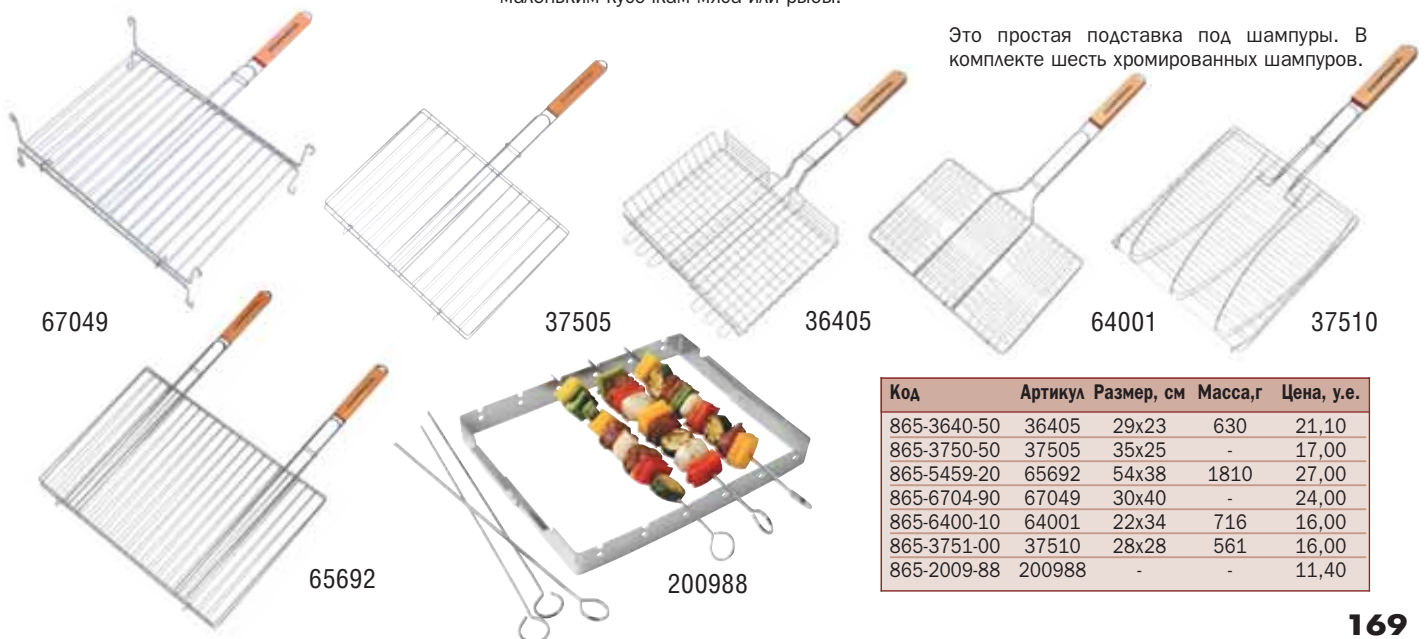

Решетка-гриль на три рыбы

Арт. 37510

Удобная решетка-гриль многоцелевого применения.

Мини-мангал с шестью шампурами

Арт. 200988

Это простая подставка под шампуры. В комплекте шесть хромированных шампуров.

Код	Артикул	Размер, см	Масса, г	Цена, у.е.
865-3640-50	36405	29x23	630	21,10
865-3750-50	37505	35x25	-	17,00
865-5459-20	65692	54x38	1810	27,00
865-6704-90	67049	30x40	-	24,00
865-6400-10	64001	22x34	716	16,00
865-3751-00	37510	28x28	561	16,00
865-2009-88	200988	-	-	11,40