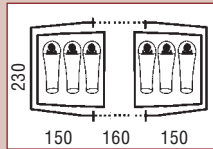

RIDGELINE 4

Палатка превосходна для семейного отдыха. Эта четырехместная палатка с расположенными друг против друга комнатами предоставляет много жилого и спального пространства для всей семьи. Благодаря системе Easy Set Up она быстро устанавливается, оставляя вам больше времени для отдыха.

- Сумка для переноски: 62x23x23 см

Код: 571-2026-68
Цена: 230 у.е.