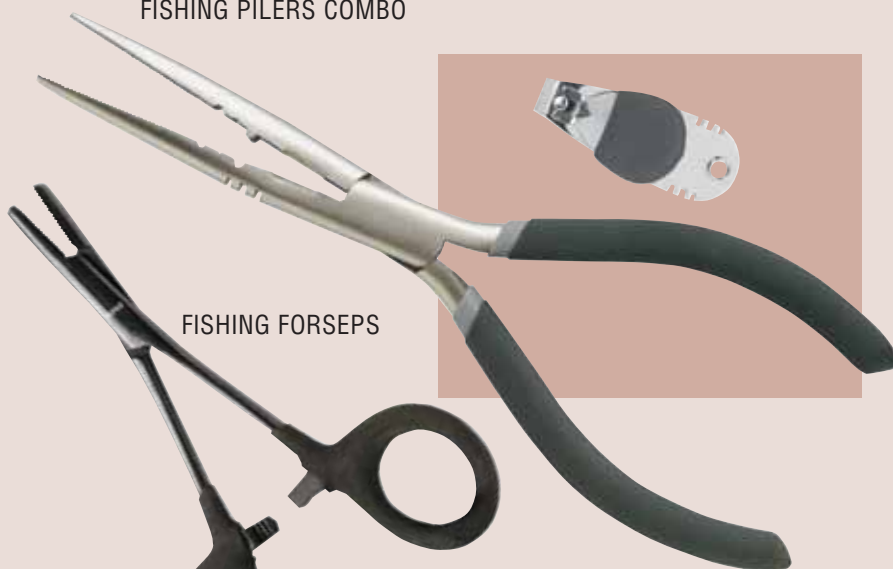

- Зажим для грузил обеспечивает безопасное закрепление разрезанных грузил на леске
- Боковые кусачки предназначены для разрезания проволоки, поводков и других деталей оснастки
- Пластиковое покрытие рукояток обеспечивает хороший захват и безопасность
- Инструмент для регулировки искусственных приманок помогает сохранить их в рабочем состоянии
- Кусачки для лески удобно удаляют торчащие из узлов концы лески

Артикулы: RS6PC, длина – 16 см
RS8PC, длина – 22 см

FISHING FORSEPS

Рыболовные щипцы

- Удобный инструмент для отрезания лески и удаления концов лески на узлах
- Увеличенные кольца ручек
- Наручный шнурок позволяет иметь инструмент всегда под руками
- Фиксирующий замок

Артикулы: RFPC-5, длина – 14 см
RFPC-7, длина – 19 см

FISHING PILERS COMBO

FISHING FORSEPS

DIGITAL SCALE

Электронный безмен на 25 кг

- Продолжительность работы на одной батарейке (в комплект не входит) – 500 часов
- Большой цифровой экран (цифры хорошо видны на фотоснимках)
- Индикатор состояния батарейки
- Выключается через 4 минуты для экономии батарейки
- Крюк из нержавеющей стали